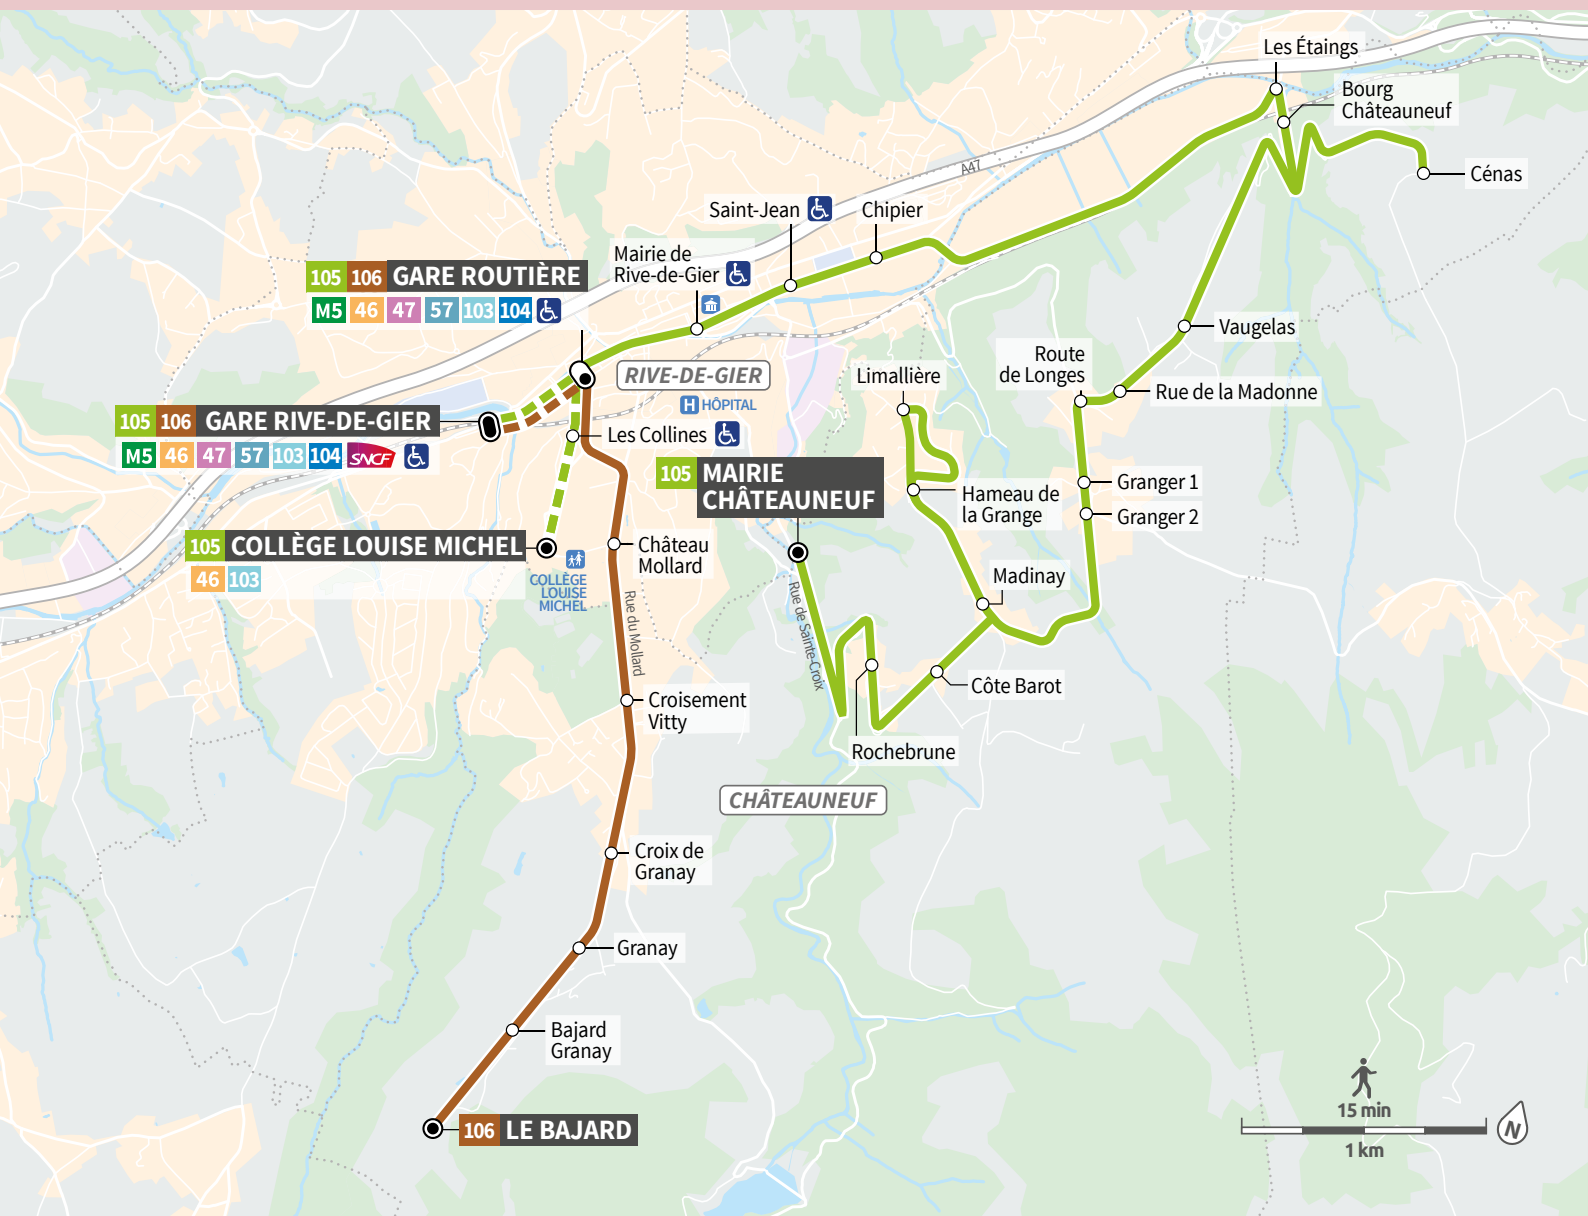

LIGNE 106

Châteauneuf Le Bajard — Gare routière Rive-de-Gier

Avant

MonBus

À partir du 29 août

106

Vous êtes utilisateur du service MonBus sur les secteurs Le Bajard, Granay et Mollard ?

À partir du lundi 29 août 2022, ce service intègre la nouvelle ligne 106.

La ligne 106 circule toute l'année, du lundi au samedi, y compris pendant les vacances scolaires et l'été, sur réservation uniquement.

- ➔ **Salariés** : une desserte facile de la gare SNCF de Rive-de-Gier et des correspondances assurées avec les TER à destination de Lyon, y compris en vacances scolaires et pendant l'été.
- ➔ **Voyageurs occasionnels** : des horaires plus nombreux en journée pour vous rendre à Rive-de-Gier pour vos rendez-vous administratifs ou médicaux, pour aller au marché ou pour des déplacements de loisirs.
- ➔ **Collégiens / lycéens** : pas de changement sur les lignes scolaires SEM habituelles du secteur (28,29,30,31 et 80).

Lundi au samedi toute l'année

Horaires sur réservation uniquement.

Départs assurés uniquement sur réservation

Vers Rive-de-Gier

Le Bajard	7:12	9:05	14:00
Gare routière Rive-de-Gier	7:22	9:15	14:10
Gare SNCF Rive-de-Gier	7:25	-	-
Horaire TER vers Lyon	7:34		

Vers Châteauneuf

Horaire TER vers Lyon			18:24
Gare SNCF Rive-de-Gier			18:30
Gare routière Rive-de-Gier	11:25	16:30	18:32
Le Bajard	11:35	16:40	18:42

Sélection d'arrêts avec horaires indicatifs susceptibles d'évoluer.
Horaires définitifs disponibles fin juillet sur www.reseau-stas.fr
Tous les arrêts desservis figurent sur le plan de ligne ci-contre.